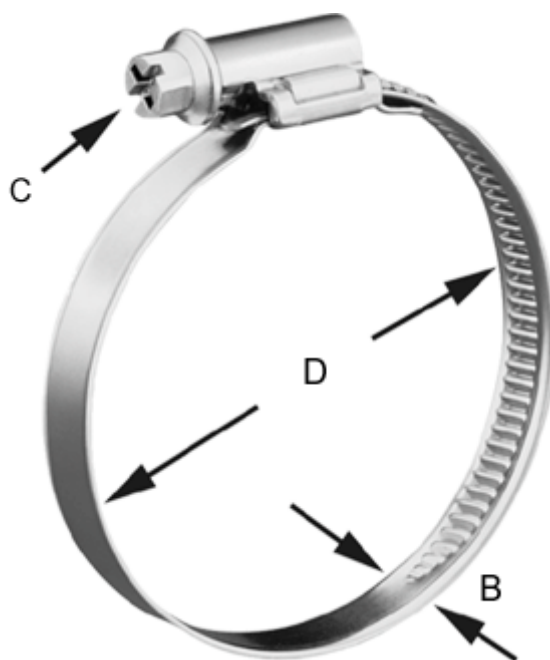

Varenummer: 021367702100
Beskrivelse: Norma snekkebånd
TORRO 90-110/12 C7 W2

Mål

Bredde B = 12.0
C (Skruetype) = C7 - 7mm
Diameter D = 90-110